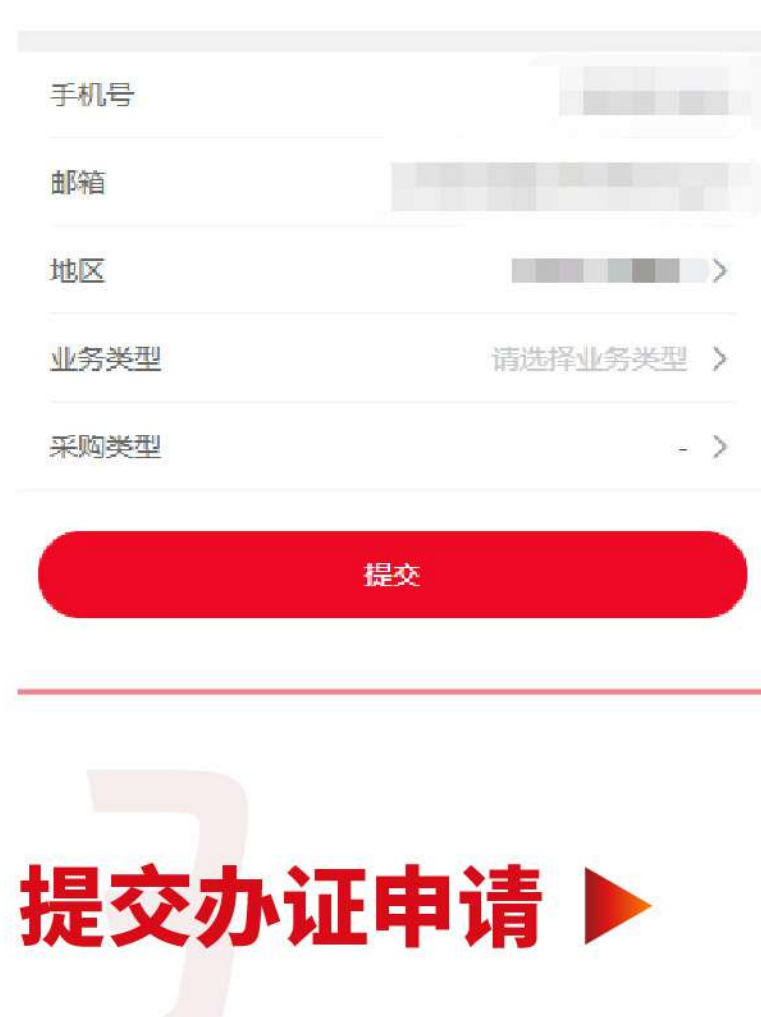

5步完成证件申请

1 注册 ▶

点击“注册账号”；
绑定本人手机号和邮箱；
上传本人身份证正反面。

2 完善信息 ▶

上传证件照并填写其他个人信息；
上传本企业有效营业执照图片以绑定企业。

3 提交办证申请 ▶

请确认个人办证信息，入馆时间和取证方式。
如有邀请码，务必在此环节填入。

4 跟踪办证进度 ▶

点击证件详情，可撤销申请、修改取证方式、支付、下载发票等。
在线支付支持微信、支付宝等多种支付方式。

5 取证 ▶

制证完成后，可登录系统内查看证件邮寄信息或现场取证回执。

CANTON FAIR

1957-2021

第130届广交会诚邀境内采购商

秋季线下相聚!

主办单位：中华人民共和国商务部/广东省人民政府